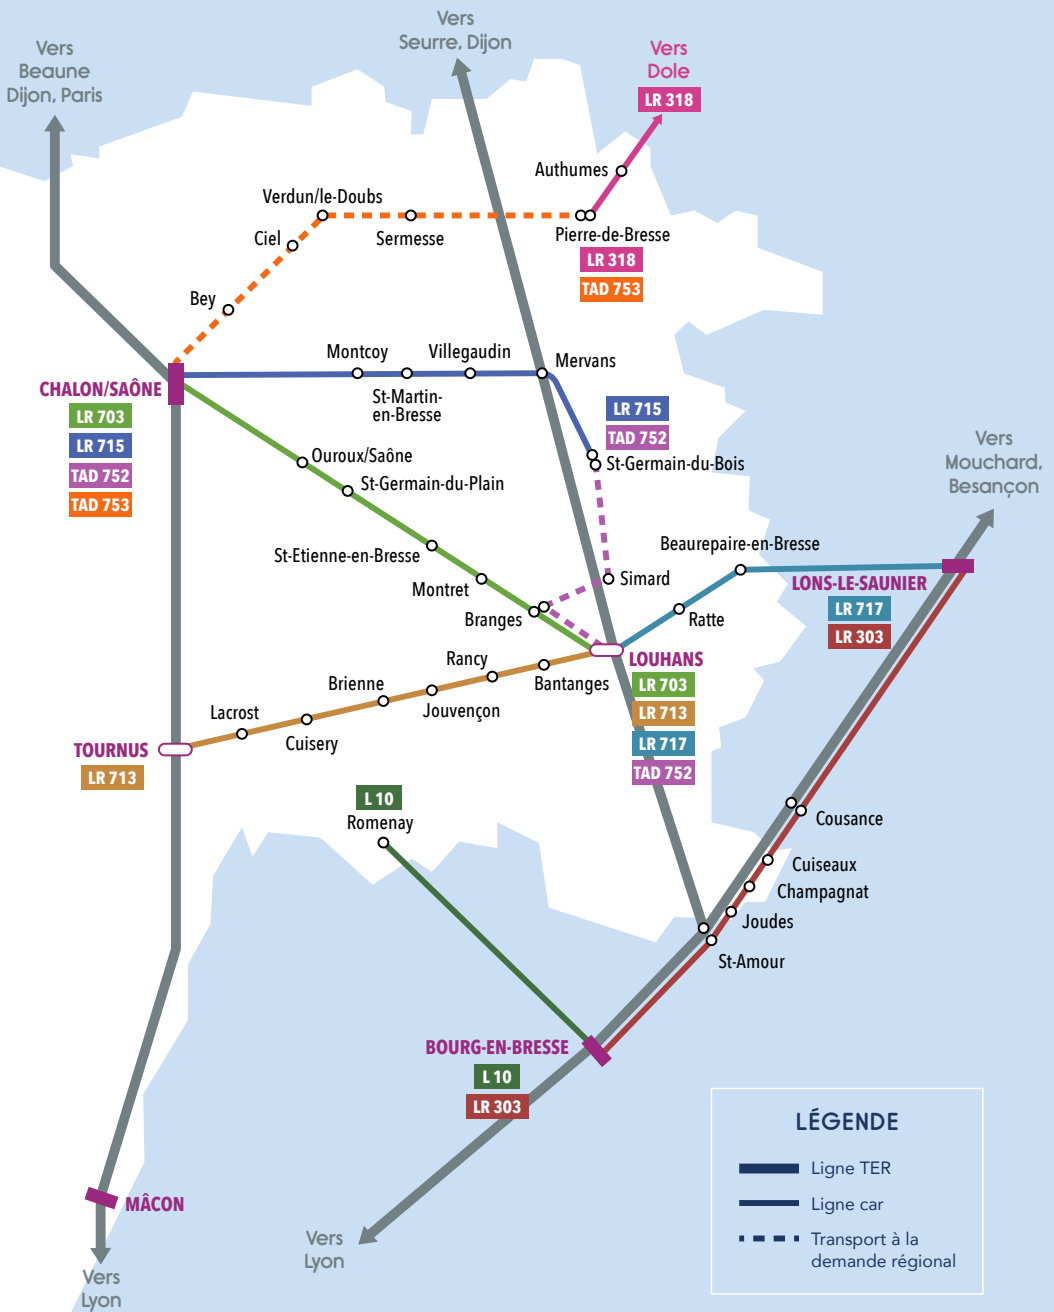

# LE GUIDE DES TRANSPORTS de la Bresse Bourguignonne

Édition mars 2026

**Bresse Nord  
Intercom'**  
Pierre-de-Bresse

**Bresse Revermont 71**  
St-Germain-du-Bois

**Bresse  
Louhannaise  
Intercom'**  
Louhans

**Terres  
de Bresse**  
Cuisery

Un guide proposé par

**mission  
mobilité**

La Mobilité en Bresse Bourguignonne

Téléchargez ce guide sur [www.missionmobilite.fr](http://www.missionmobilite.fr)  
contact@missionmobilite.fr | 03 85 75 10 54

# Les transports régionaux